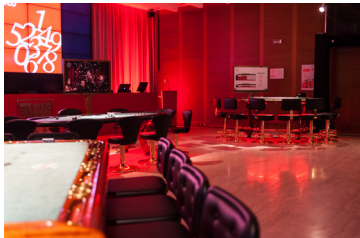

Fate il Nostro Gioco

laboratorio

Si tratta di un laboratorio, in tutto simile a quello di Fisica o Chimica che si trova in molte scuole superiori. In questo laboratorio il tavolo per gli esperimenti è un grande tavolo professionale da **roulette francese**. Gli strumenti sono migliaia di **gettoni colorati** e una **lavagna interattiva** mobile collegata a un computer per raccogliere dati ed eseguire simulazioni.

SUPERFICIE

100 mq circa, possibilmente separati in un due ambienti di cui il primo più grande.

Declinazioni DEL PROGETTO

Mostra:

30 giorni dedicati a smontare le false credenze sul gioco d'azzardo in uno spazio allestito ad hoc, con tanto di roulette francese e simulazioni di gioco.